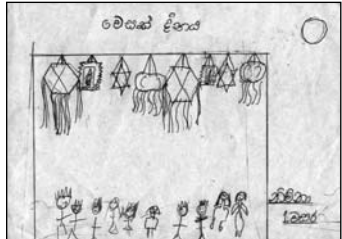

සත්‍යය මගින් හඳුන්වා දිය යුතු යයි ඔබ සිතන දක්ෂ දරුවන් පිළිබඳ තොරතුරු අපට එවන්න. ඔවුන් රටට හඳුන්වා දීම සත්‍යය සිය යුතුකමක් සේ සළකයි.