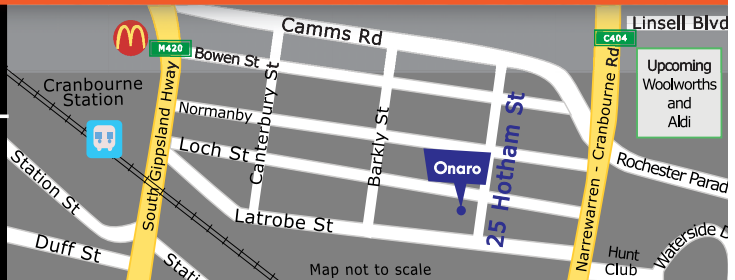

SRINI - 0450670286