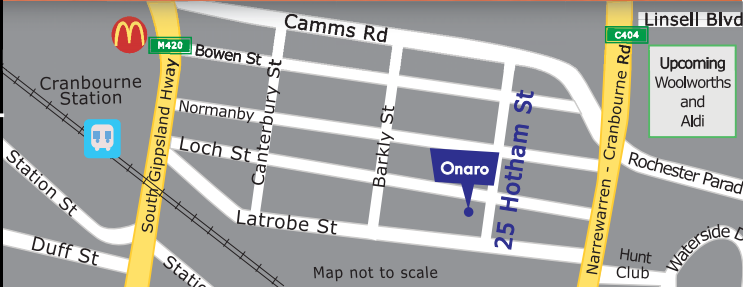

ආයුර්වේද

Onaro Foods

සහල්,
කුරු බඩු,
වියළි ආහාර,
ශීත කළ ආහාර,
දුරකථන කාඩ් පත්,
ප්‍රදුල් හුවමාරු
සේවය

Cranbourne පුරවරයේ අභිමානවත් ශ්‍රී ලාංකේය වෙළඳසල
25, Hotham Street, Cranbourne, Vic 3977 නිදු
සත්යේ දින හතේම ඔබ වෙනුවෙන් විවෘතයි

ONARO FOODS
25, Hotham Street, Cranbourne, VIC 3977
M : 0421 958 508 | P : 03 5996 5980
E : onarofoods@gmail.com | Mel Way 134 A3

සුවෝදා

ආයුර්වේද වේද මෘදුර

Narre Warren South - Melbourne

- සිහළුම කර්මාංශ රෝග නිව්වාචනම සුවකර ගැනීමට
- නිරෝගී සුව හා තරැණ බව රැක ගැනීමට
- මානසික සුවය ලදෙකා