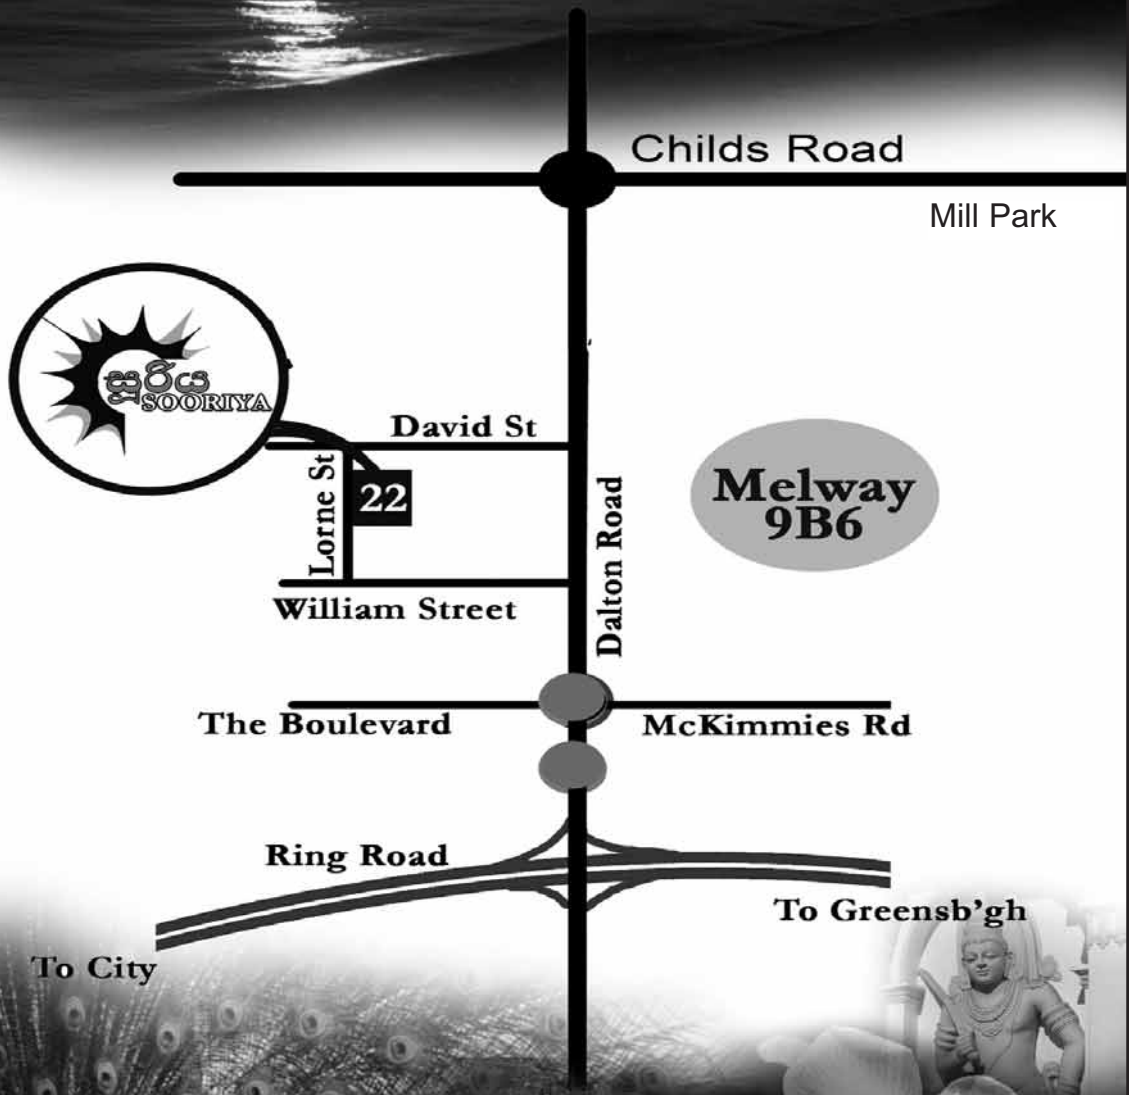

**සූරිය**  
**SOORIYA**

**22 Lorne Street**  
**Lalor Vic 3075**  
**9402 5380**

**ශ්‍රී ලාංකික වෙළඳසල**  
*Sri Lankan Grocery Store*

**සූරිය නිරු මෙන් විශ්වාසයි**