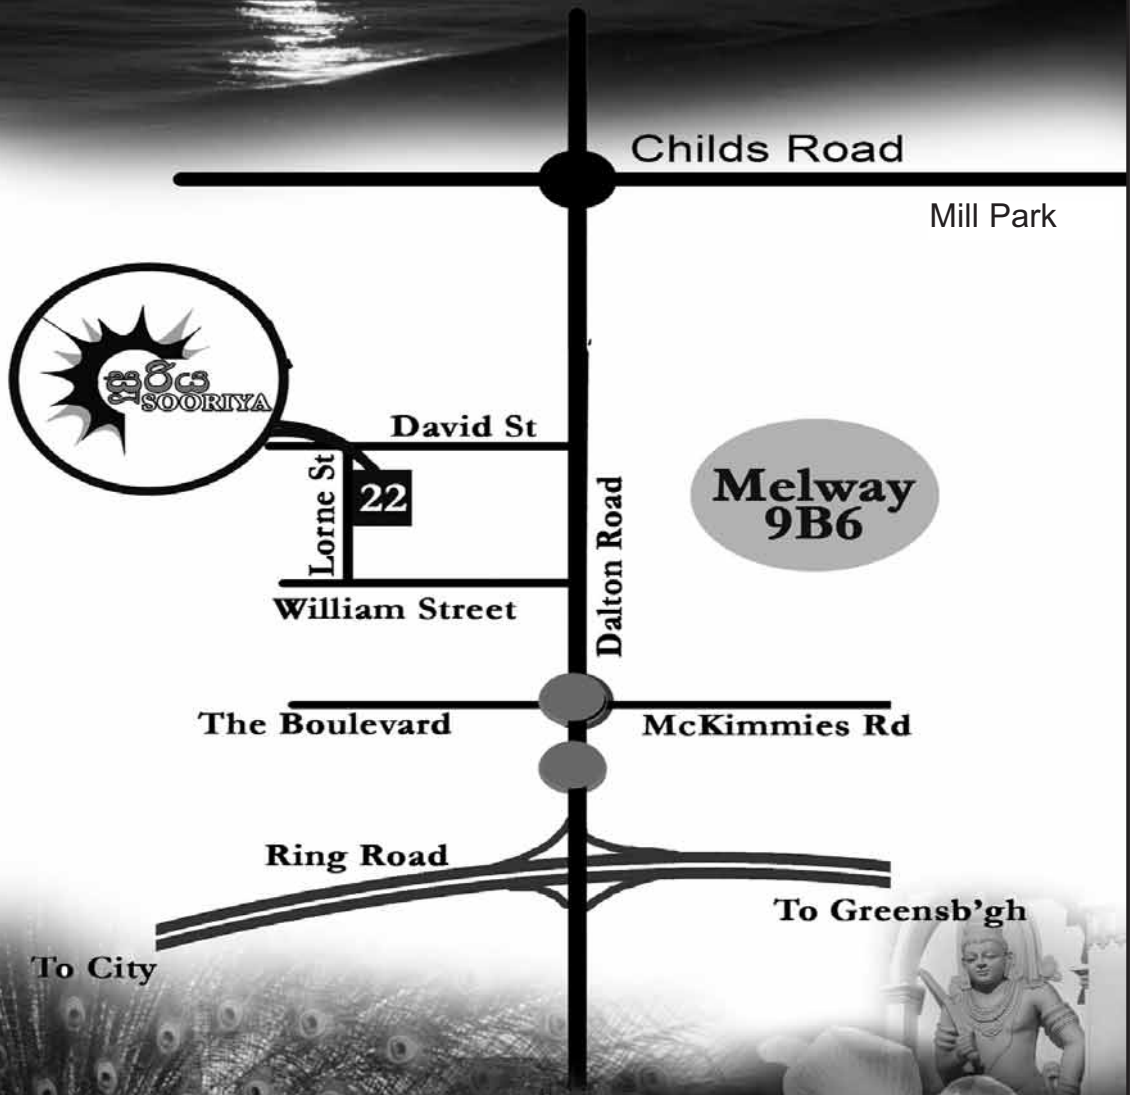

**සූරිය**  
**SOORIYA**

**22 Lorne Street**  
**Lalor Vic 3075**  
**9402 5380**

**ශ්‍රී ලාංකික වෙළඳසල**  
*Sri Lankan Grocery Store*

**සූරිය නිරු මෙන් විශ්වාසයි**